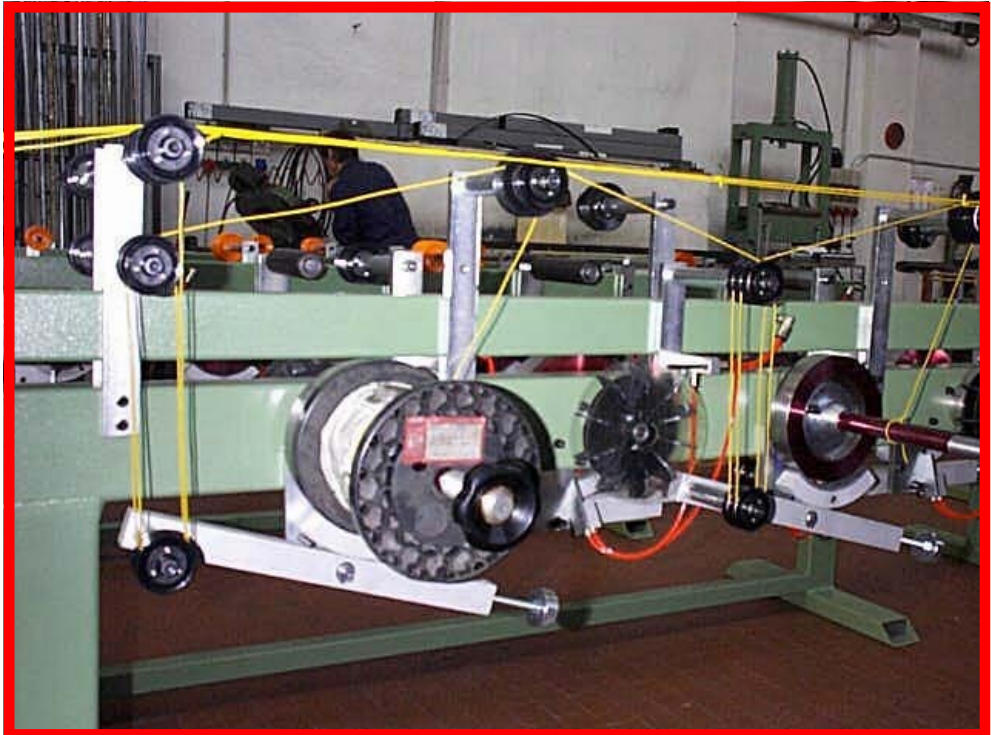

ref. 5.0250.4

DEROULEUR "TURBO"

TURBO:

adapte aux fils
Très délicat
comme
monofil de cuivre
de 0.05 ou
multifil

STANDARD

adapte aux fils
d'acier, inox,
alpaca et alliages
qui
n'acceptent pas
torsions
restantes